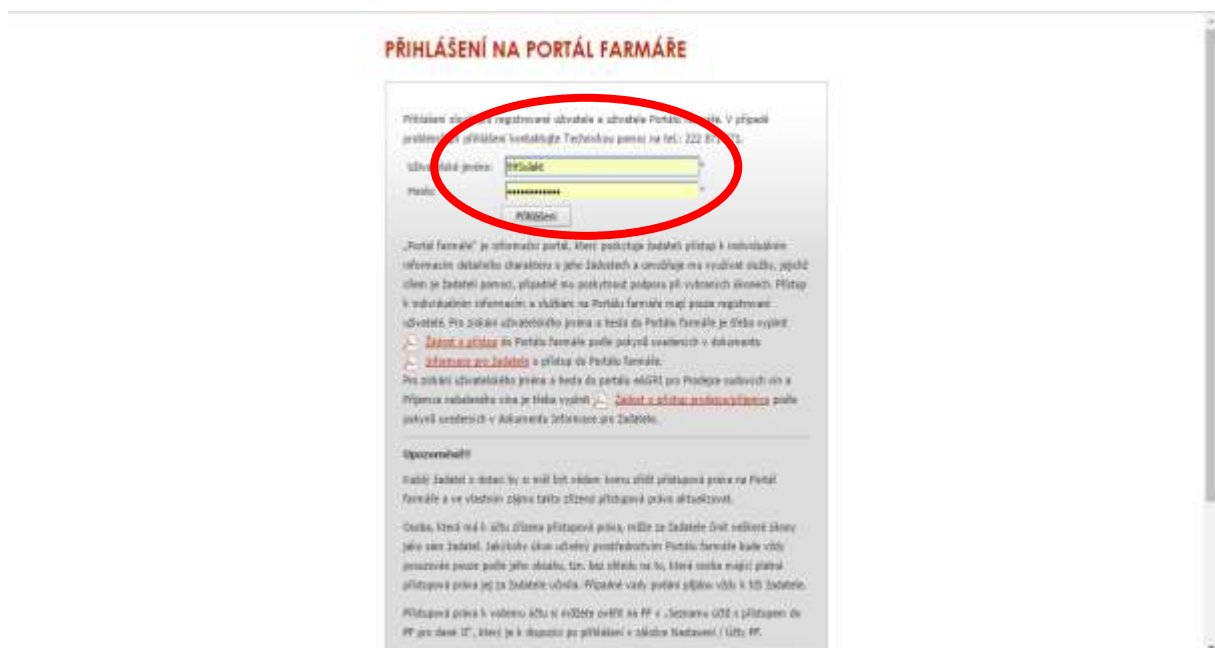

## Generování žádosti o dotaci na Portálu Farmáře - [www.szif.cz](http://www.szif.cz)

## ŽÁDOST PRV - projektová opatření

The screenshot shows the SZIF (Státní zemědělský intervenční fond) portal. The main navigation menu on the left includes 'Identifikace a kontaktní údaje', 'Přehled podání', 'Hlášení o výskvě', 'Nová podání', and 'Žádost PRV - projektová opatření' (circled in red). The main content area is titled 'NOVÁ PODÁNÍ' and features a search bar and a list of application types: 'Jednotná žádost a žádosti AEO, AEO a EZ', 'Lesnictví', and 'Žádost PRV'. The 'Žádost PRV' section lists sub-options: 'Žádost o dotaci PRV', 'Žádost o smloubu', 'Žádost o smlouvu výzvy IIS', and 'Hlášení o výskvě'.