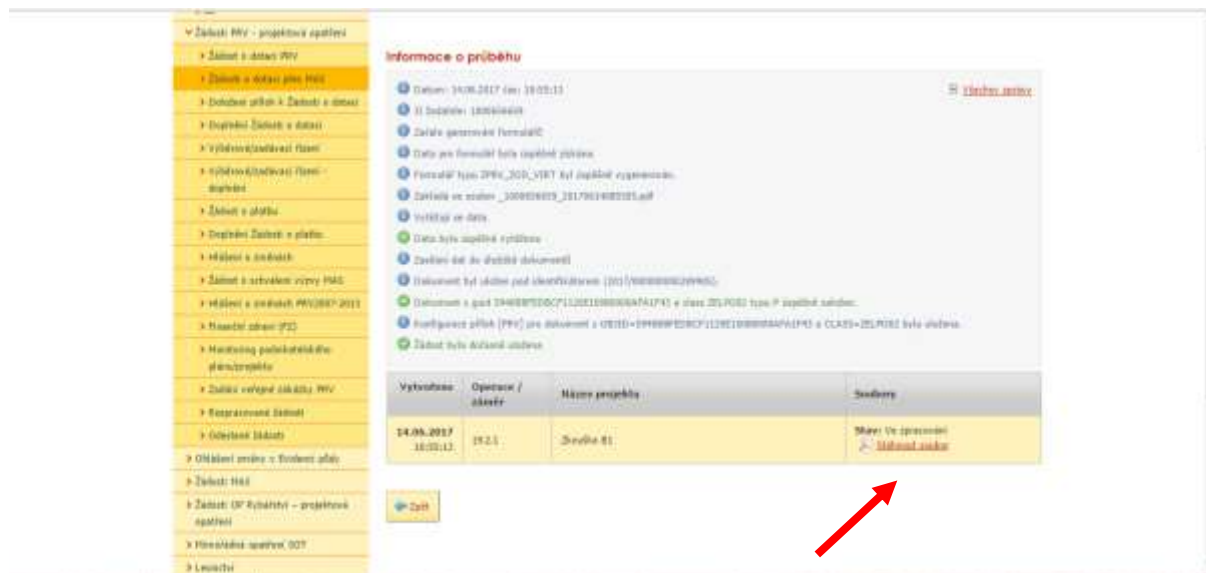

Vygenerovaná Žádost o dotaci - stáhnout do PC (**nikdy z Portálu farmáře projekt nemazat!!!**)