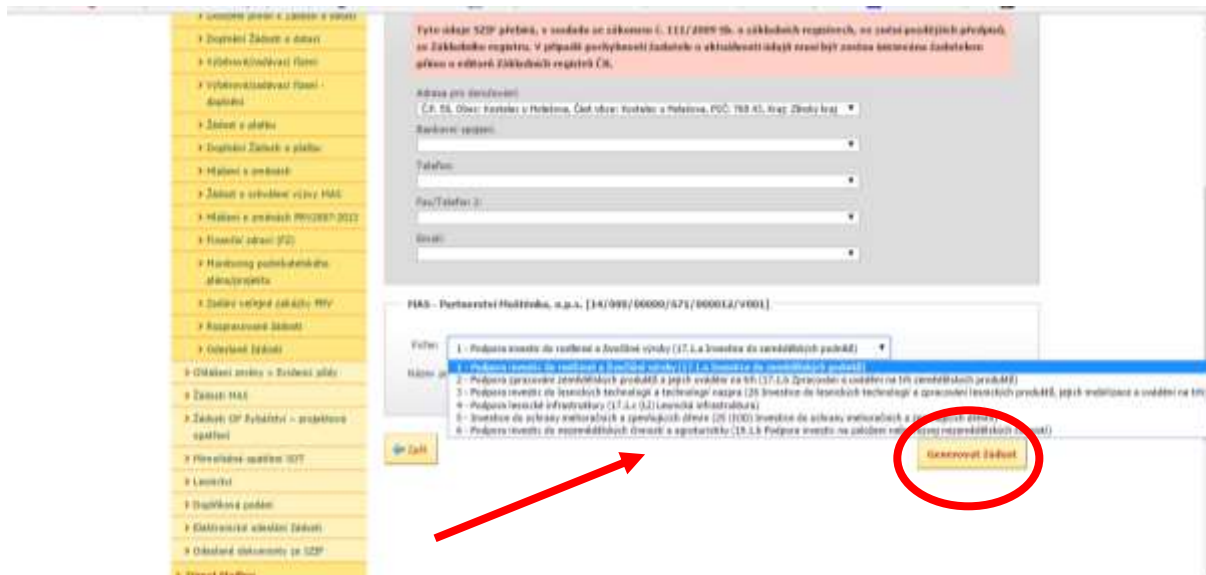

Vybrat požadovanou Fichi, napsat Název projektu a dát generovat žádost